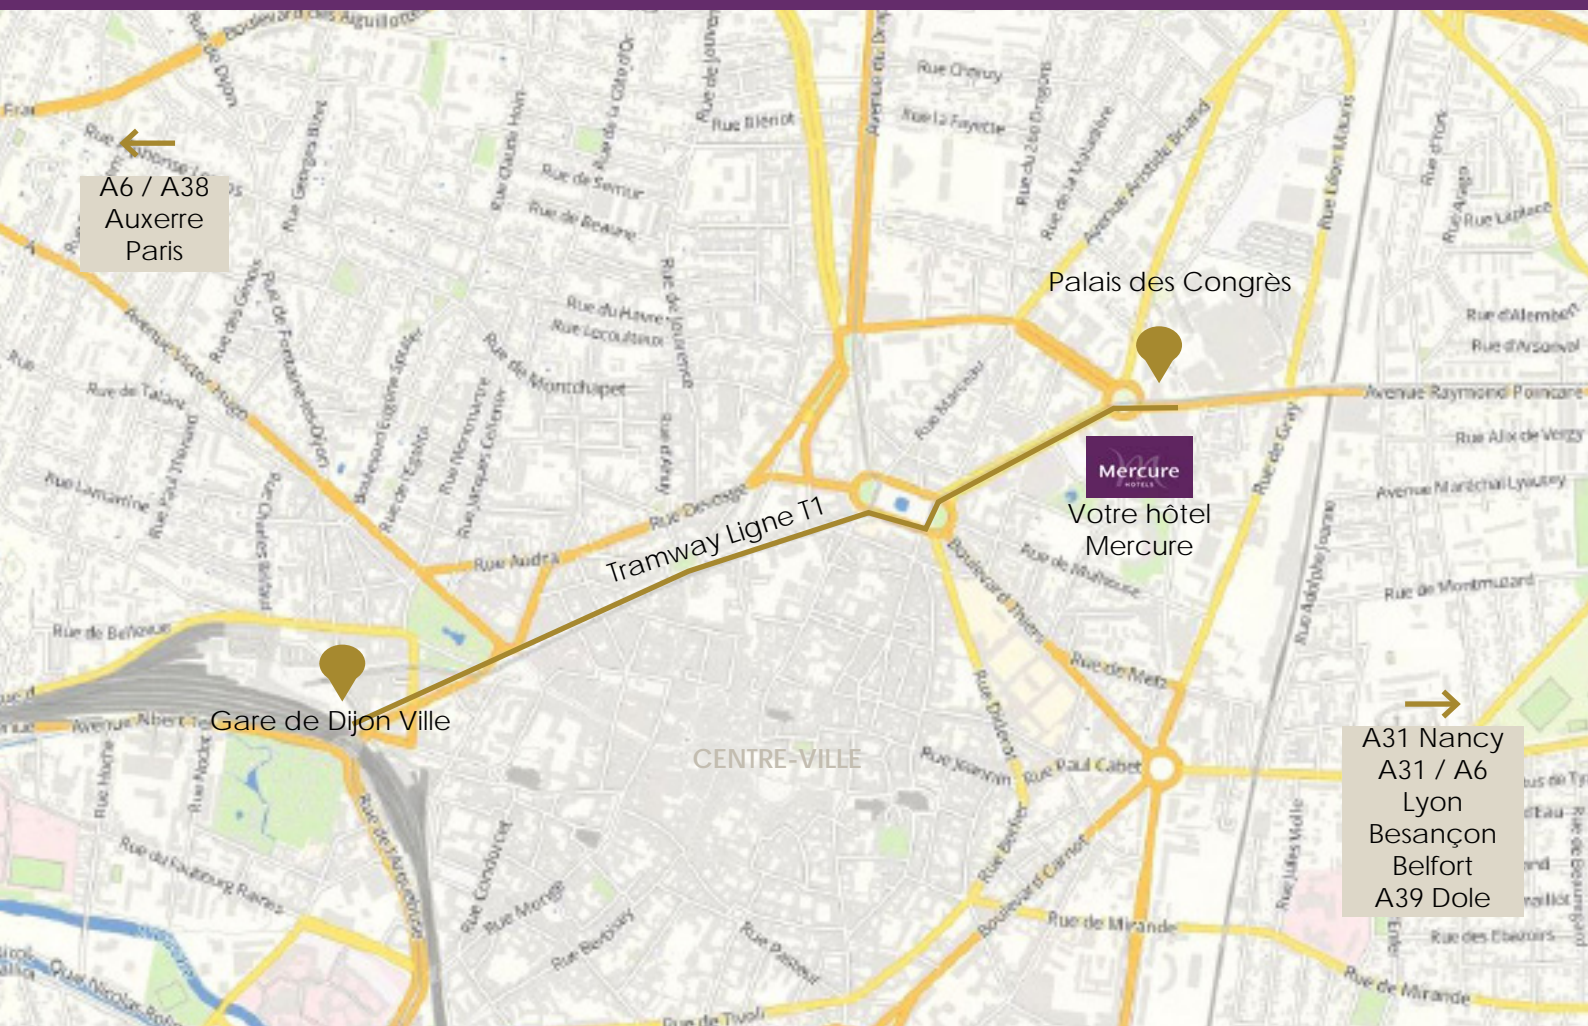

MERCURE DIJON CENTRE CLEMENCEAU

Accès :

En train

Gare Dijon Ville : 2.3 km

En avion

Aéroport Genève : 189 km

Aéroport Lyon : 214 km

Paris Orly : 308 km

Paris CDG : 364 km

En voiture

GPS : N 47° 79' 42.0''

E 5° 03' 03.8''

Suivre Centre Clemenceau

En Tramway

Ligne 1 : Arrêt Auditorium

Mercure Dijon Centre Clemenceau ****

& Restaurant/Traiteur Le Château Bourgogne

22 boulevard de la Marne - 21000 Dijon

H1227@accor.com - +33 (0)3.80.72.31.13 - www.hotel-mercure-dijon.fr

Contact privilégié : myriam.neveux@accor.com